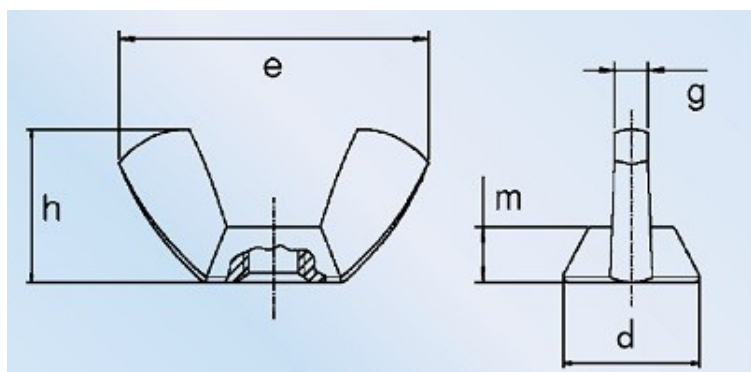

PRODUCT SHEET

Description:

Wing Nut, M8, Steel, Yellow Zinc Plated

Item number:

12.12.058-0

Units	Box	Carton	HS Code	Barcode
Pcs.	100	500	7318169290	
5704866028240				

METRIC	DIMENSIONS				
	e	h	d	g	m
M 6	26,8	12,9	11,9	3,0	4,9
M 8	30,3	14,8	13,5	3,3	5,4
M 10	35,3	17,3	15,3	4,0	6,3