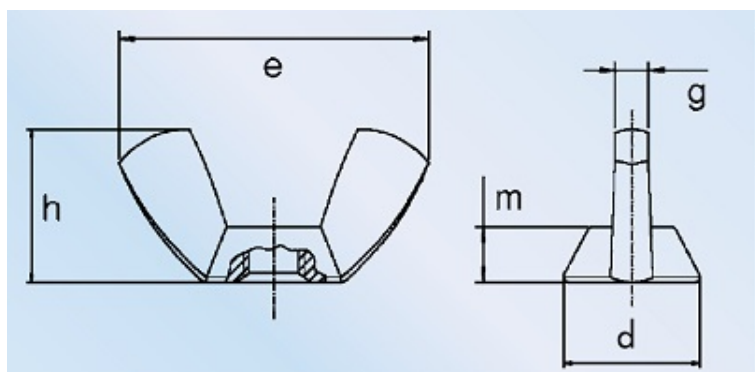

PRODUCT SHEET

Description:

Wing Nut, M8, Steel, Yellow Zinc Plated

Item number:

12.12.058-0

Units	Box	Carton	HS Code	Barcode
Pcs.	100	500	7318169290	
5704866028240				

METRIC	DIMENSIONS				
	e	h	d	g	m
M 6	26,8	12,9	11,9	3,0	4,9
M 8	30,3	14,8	13,5	3,3	5,4
M 10	35,3	17,3	15,3	4,0	6,3